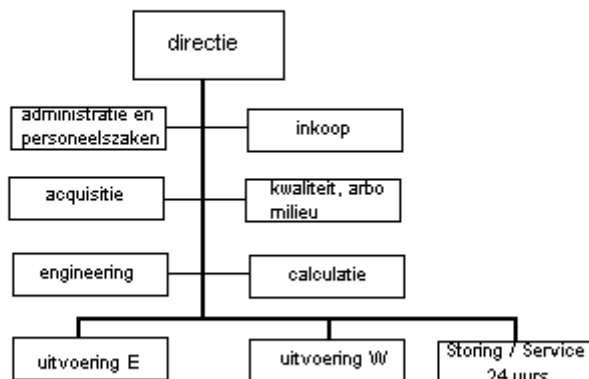

Aalbers Installatietechniek
Aalbers ICT Netwerken
Aalbers Service & Onderhoud